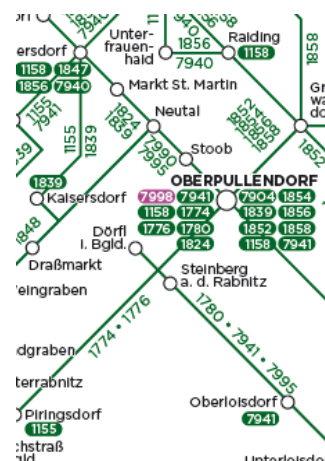

Fahrpläne für Bus & Bahn

Bus

[Linie 996: Deutschkreutz – Neckenmarkt - Lackenbach](#)

[Linie 1847: Weppersdorf - Deutschkreutz](#)

[Linie 1848: Deutschkreutz – Bernstein](#)

[Linie 1854: Oberpullendorf - Nikitsch - Deutschkreutz](#)

[Linie 1858: Oberpullendorf - Neckenmarkt - Deutschkreutz](#)

[Linie 7940: Wien Hauptbahnhof – Weppersdorf – Deutschkreutz/Nikitsch](#)