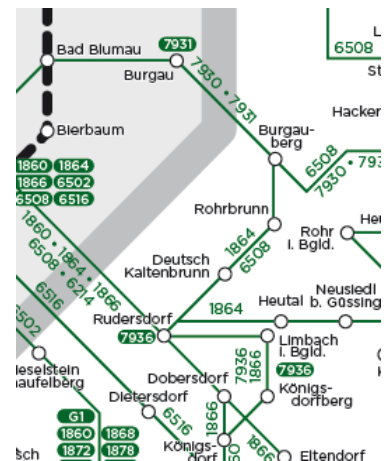

Fahrpläne für Bus & Bahn

Bus

Linie 1864: Güssing - Kukmirn - Deutsch Kaltenbrunn - Fürstenfeld