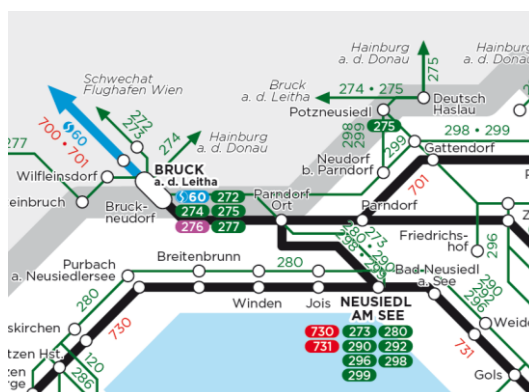

Fahrpläne für Bus & Bahn

Bus

[Linie 273:](#)
[Flughafen Wien – Bruck/Leitha – Neusiedl/See](#)

[Linie 276:](#)
[Ortsverkehr Bruckneudorf – Bruck/Leitha](#)