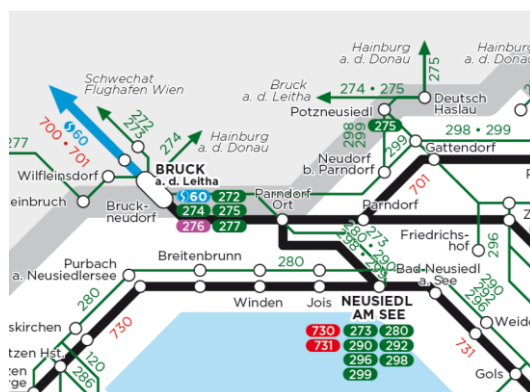

Fahrpläne für Bus & Bahn

Bus

Linie 273:
Flughafen Wien – Fischamend – Bruck/Leitha – Neusiedl/See

Linie 276:
Ortsverkehr Bruckneudorf – Bruck/Leitha