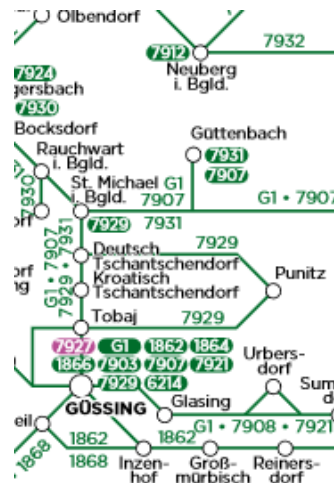

Linie G1

Wien - Pinkafeld - Oberwart - Güssing - Jennersdorf