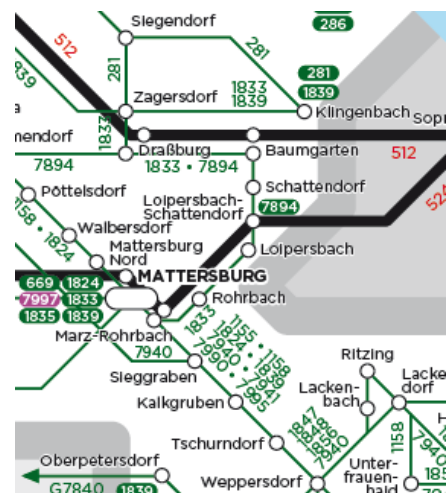

VOR-Hotline: 0800 22 23 24 (Mo - Fr 07:00 bis 20:00, Sa 07:00 bis 14:00)
Mail: kundenservice@vor.at

Fahrpläne für Bus & Bahn

Bus

[Linie 901: Mattersburg - Schattendorf – Eisenstadt](#)

[Linie 905: Siegendorf – Baumgarten – Mattersburg](#)

[Linie 7941: Wien – Mattersburg – Forchtenstein – Langental](#)

Bahn

[Linie 512: Wien - Ebenfurth - Wulkaprodersdorf - Sopron - Deutschkreutz](#)

Discobus

Discobusse fahren wöchentlich in der Nacht von Samstag auf Sonntag. Ermäßigungen gibt es mit der Discobus Card – beantragen können diese nur Jugendliche, die in einer "Discobus-Gemeinde" wohnen. Weitere Informationen und das Formular zur Beantragung der Discobus Card finden Sie unter <http://www.discobus.at/> Folgende Discobus-Linien fahren in Ihrer Gemeinde:

Linie 7

Linie 8

Radrouten

Das Burgenland zählt zu den beliebtesten Bundesländern in Österreich für Fahrradtourismus. Folgende Radrouten führen auch durch Ihre Gemeinde:

Rosaliaradwanderweg

Koglweg

Verbindungsradwege B13/B31/B311