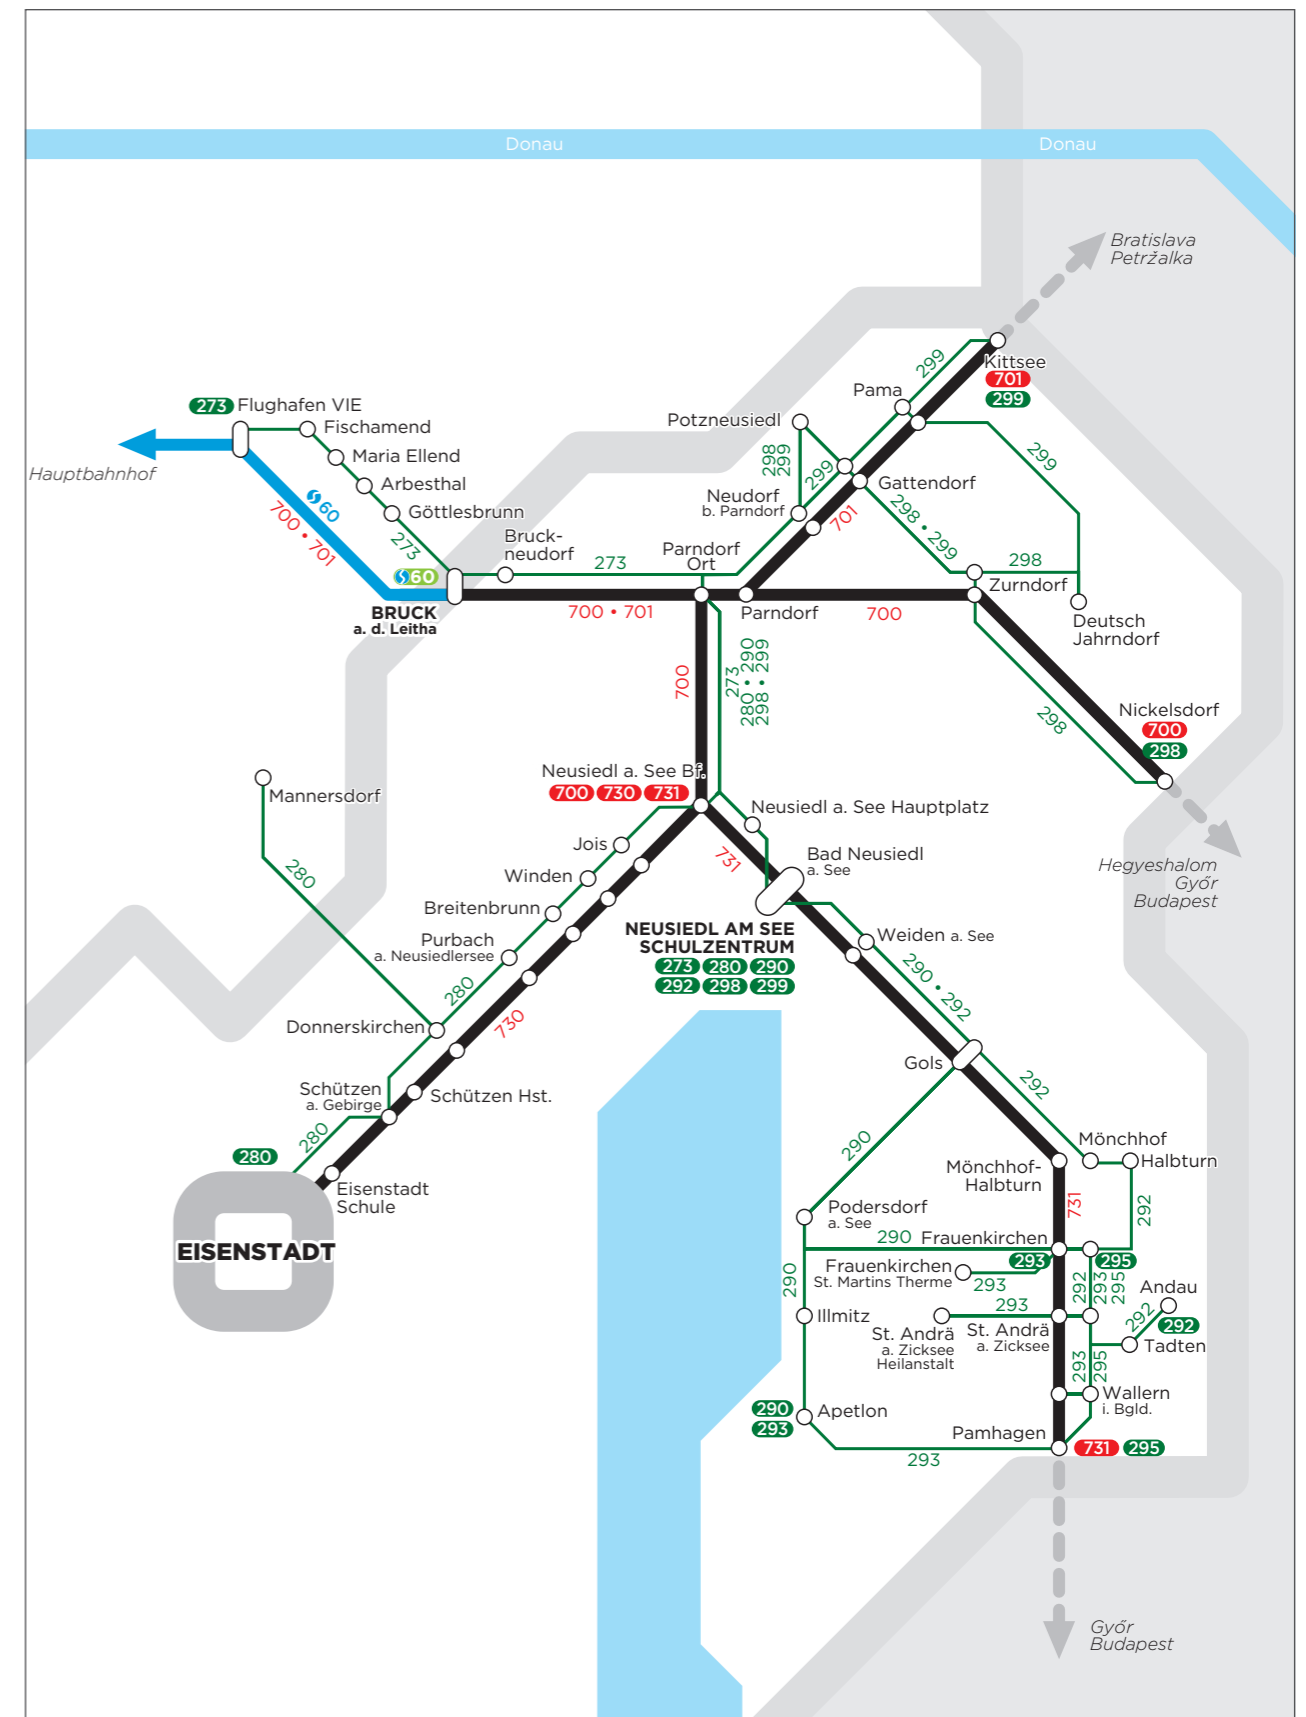

Neusiedl/See Schulzentrum

Stand: Dez. 2016

F	E	D	C
299	298	273	280

Bf. Bad Neusiedl

Bundeschulstraße

B
292

A
290

- A** Steigbezeichnung
Plattform
- Haltestelle / Busstop
- 290 Liniennummer Regionalbus
Line number bus

WICHTIG: Bei hoher Auslastung des Busterminals kann es zu Abweichungen bei den Abfahrtssteigen kommen. Bitte achten Sie auf die Fahrzielanzeige Ihres Busses!

Linie	Nach	Abfahrt	Steig-Nummer
273	Parndorf – Bruck/Leitha	11:50 13:40	D
273	Parndorf – Bruck/Leitha – Fischamend	12:00 14:35 15:30 16:20	D
273	Parndorf – Bruck/Leitha – Fischamend – Flughafen Wien	12:50 13:50 17:00	D
280	Neusiedl/See – Winden/See – Purbach – Eisenstadt	12:00 12:55 13:45 15:18 16:15 17:05	C
280	Neusiedl/See – Winden/See	13:42	C
290	Neusiedl/See Bahnhof	07:39	C
290	Podersdorf – Illmitz – Apetlon	12:52 13:45 15:24 16:08 17:08	A
290	Podersdorf – Illmitz	13:44	A
292	Halbturn – Frauenkirchen – Andau	07:39 12:00 12:51 13:50 15:26 16:10 17:10	B
292	Neusiedl/See Bahnhof	07:36	C
292	Halbturn – Frauenkirchen – Pamhagen (295)	12:48	B
292	Halbturn	13:46	B
298	Parndorf – Gattendorf – Zurndorf – Nickelsdorf	11:55 12:55 13:50	E
298	Parndorf Bahnhof	13:40	E
298	Parndorf – Neudorf/Parndorf	16:10	E
299	Parndorf – Gattendorf – Zurndorf – Deutsch Jahrndorf – Kittsee	12:50 13:57 15:30 16:10 17:07	F
299	Parndorf Neugasse	13:45	F
299	Parndorf – Gattendorf – Zurndorf	13:48	F
299	Parndorf – Gattendorf – Deutsch Jahrndorf	13:52	F